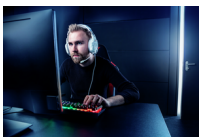

ImageWidth: 4.000 px

ImageHeight: 4.000 px

ImageResolution: 300 dpi

20864_pictures_product_pictorial_1.tif

ImageWidth: 4.000 px

ImageHeight: 4.000 px

ImageResolution: 300 dpi

Lifestyle Images